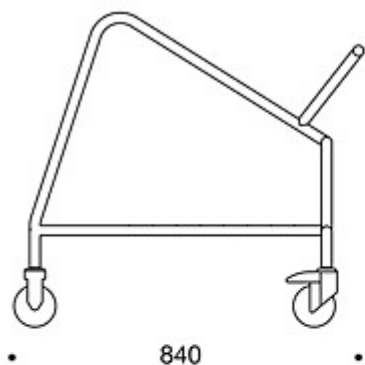

Stolvagn

Vagn för förflyttning och förvaring av stolar

Stolvagnen underlättar vid förvaring och förflyttning av stolarna. Färgen är neutralt mellangrå. De låsbara hjulen underlättar förvaringen. Kan användas med stolarna Ella, Elly, Grip NxT, Sola och Form.

PRODUKTKOD:

300KV

Ritning:

300KV