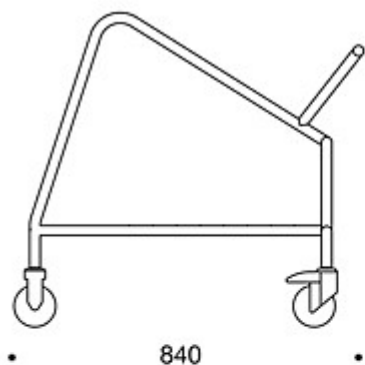

Stolvagn

Vagn för förflyttning och förvaring av stolar

Stolvagnen underlättar vid förvaring och förflyttning av stolarna. Färgen är neutralt mellangrå. De låsbara hjulen underlättar förvaringen. Kan användas med stolarna Ella, Elly, Grip NxT, Sola och Form.

PRODUKTKOD:

300KV

Ritning:

840

630

300KV