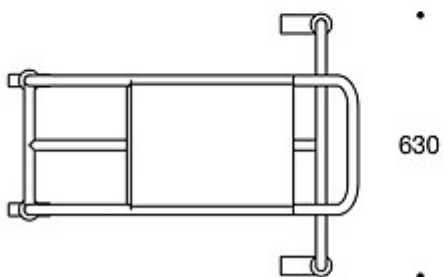

Stolvagn

Vagn för förflyttning och förvaring av stolar

Stolvagnen underlättar vid förvaring och förflyttning av stolarna. Färgen är neutralt mellangrå. De låsbara hjulen underlättar förvaringen. Kan användas med stolarna Ella, Elly, Grip NxT, Sola och Form.

PRODUKTKOD:

300KV

Ritning:

300KV