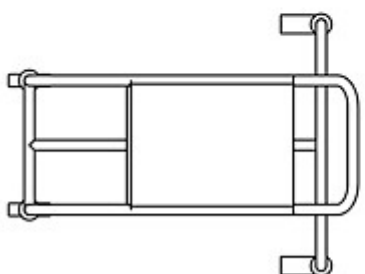

Stolvagn

Vagn för förflyttning och förvaring av stolar

Stolvagnen underlättar vid förvaring och förflyttning av stolarna. Färgen är neutralt mellangrå. De låsbara hjulen underlättar förvaringen. Kan användas med stolarna Ella, Elly, Grip NxT, Sola och Form.

PRODUKTKOD:

300KV

Ritning:

840

630

300KV